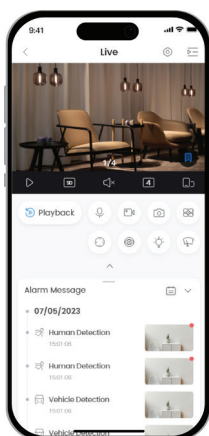

Сопряжение по Bluetooth

Быстрое сопряжение благодаря беспроводной связи Bluetooth

H.265

Передовой стандарт сжатия H.265

SD-карта

Недорогое хранение данных

Повысьте удобство и эффективность работы с помощью DMSS

Dahua Mobile Security Surveillance (DMSS) – это профессиональная платформа для системы видеонаблюдения, которая предлагает удаленный мониторинг, перенос устройств и их совместное использование. При подключении к Интернету платформа может передавать тревоги в режиме реального времени, что повышает эффективность видеонаблюдения и обеспечивает гибкость в обеспечении безопасности.